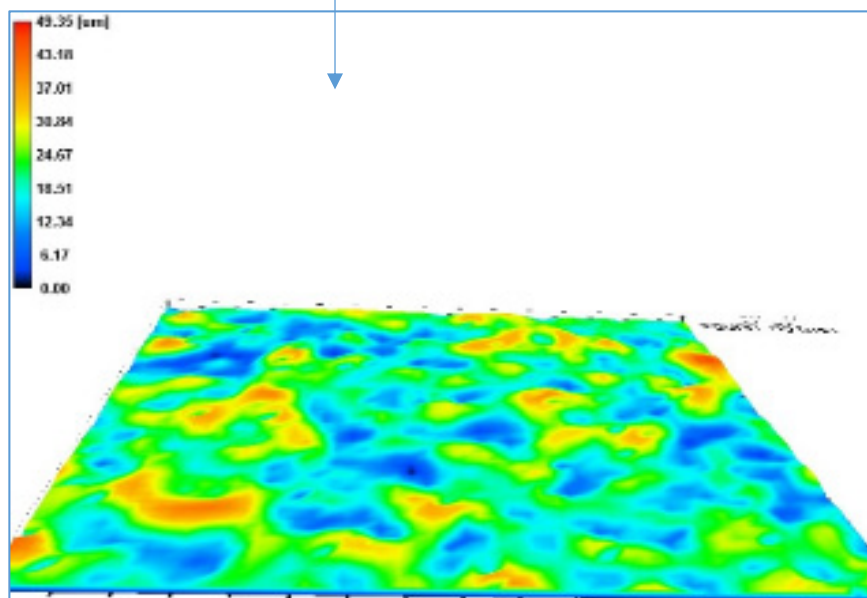

白黒隠ぺい紙上にローラー塗装

ローラー塗装によって膜厚ムラが生じる。→光輝材の濃度ムラが生じる

図7. ローラー塗装で生じる膜厚ムラとメタリックムラについて

サンプルA

サンプルB

サンプルC

図9. 各試験サンプルのムラと平滑性の関係