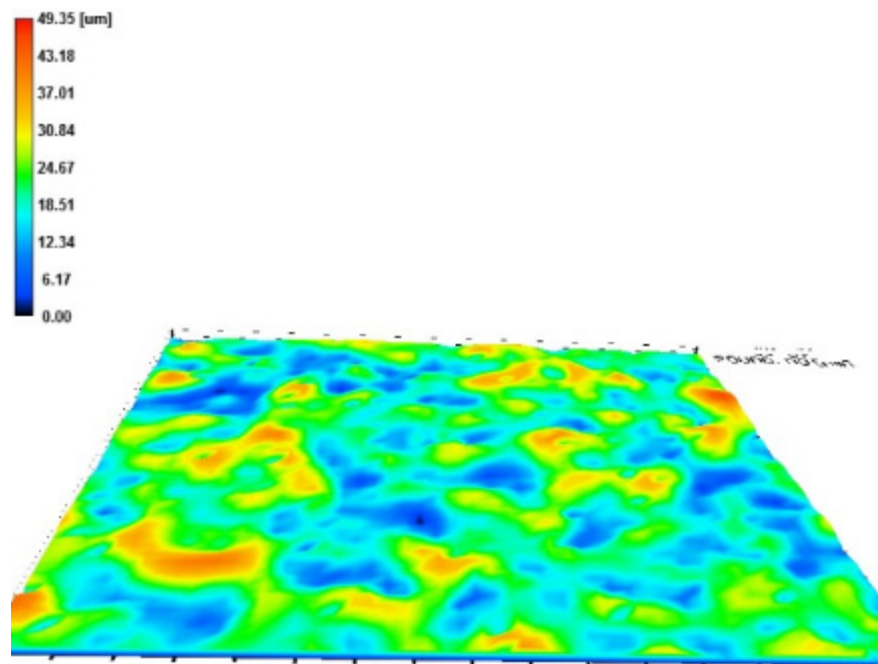

白黒隠ぺい紙上にローラー塗装

ローラー塗装によって膜厚ムラが生じる。→光輝材の濃度ムラが生じる

図7. ローラー塗装で生じる膜厚ムラとメタリックムラについて

サンプルA

サンプルB

サンプルC

図9. 各試験サンプルのムラと平滑性の関係