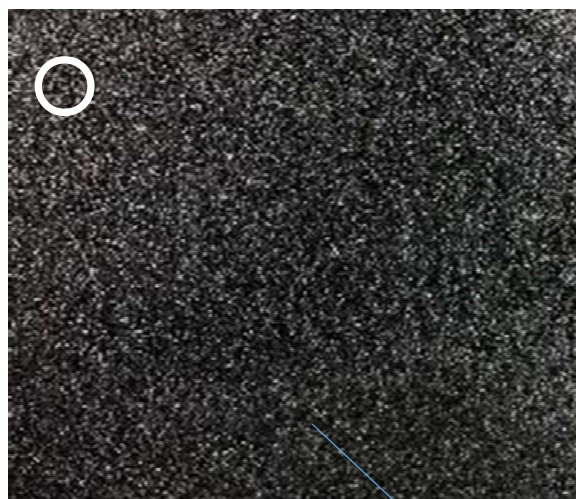

白黒隠ぺい紙上にローラー塗装

ローラー塗装によって膜厚ムラが生じる。→光輝材の濃度ムラが生じる

図7. ローラー塗装で生じる膜厚ムラとメタリックムラについて

サンプルA

サンプルB

サンプルC

図9. 各試験サンプルのムラと平滑性の関係