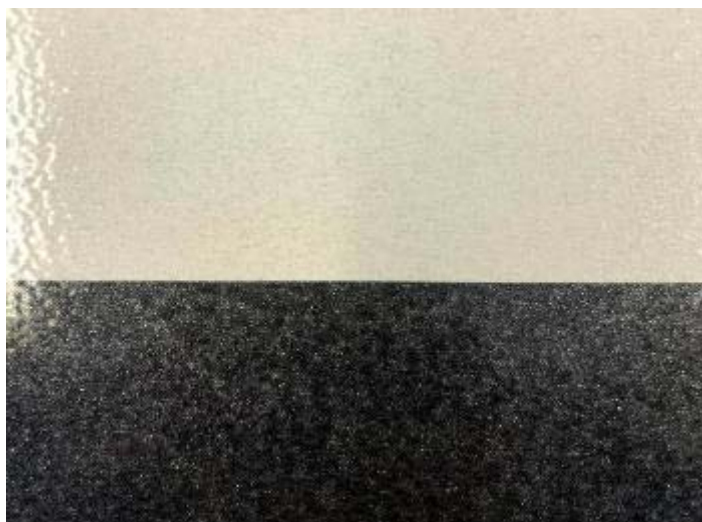

白黒隠ぺい紙上にローラー塗装

ローラー塗装によって膜厚ムラが生じる。→光輝材の濃度ムラが生じる

図7. ローラー塗装で生じる膜厚ムラとメタリックムラについて

サンプルA

サンプルB

サンプルC

図9. 各試験サンプルのムラと平滑性の関係